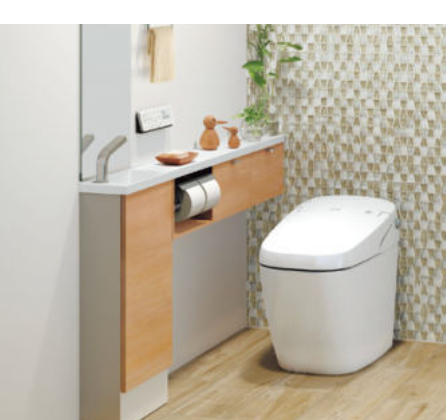

サティスG

洗練したデザイン、先進機能を搭載。LIXILオススメNO1!

- ■ピュアホワイト
- ■G6グレード

省エネ・断熱・窓・ドア エム・ティ・ケイ(株)