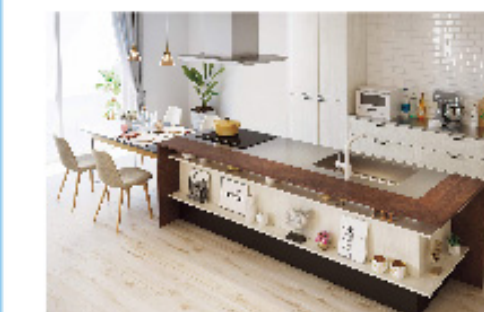

好みのテイストとデザインを選ぶだけであなたが思い描いた、憧れの空間が手に入ります。

- 床・階段・ドア・収納・キッチン・サニタリー

水まわり タカラスタンダード(株)

システムキッチン「レミュー」

家事らくシンクなど効率を高める工夫を盛り込んでいます。

- I型255cm
- シルキーウッドベージュ

水まわり トクラス(株)

システムバスYUNO 1621サイズ