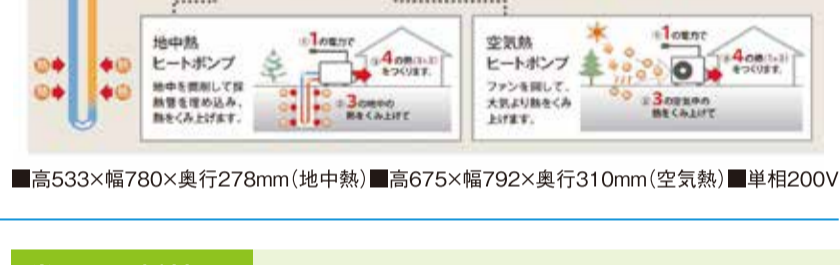

省エネ・断熱 カネカケンテック(株)

カネライトフォーム

・優れた断熱性能
・吸水保湿性がほとんどない
・人と地球にやさしい

- 910×1820mm 各種厚さ

省エネ・断熱 (株)コロナ

地中熱・空気熱ハイブリッド冷温水システム

再生可能エネルギーを効率よく使うことで快適な冷暖房を実現しました。

- 高533×幅780×奥行278mm(地中熱)
- 高675×幅792×奥行310mm(空気熱)
- 単相200V