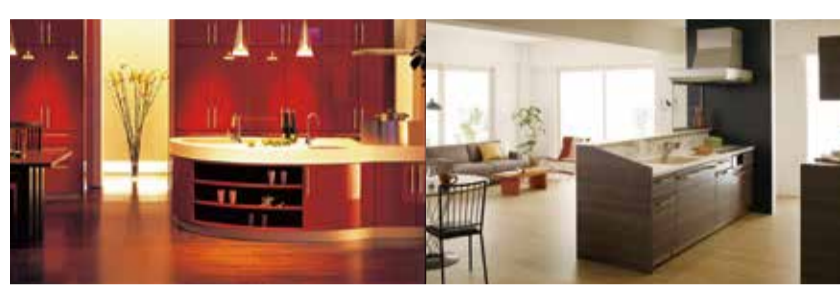

水まわり タカラスタンダード(株)

家事らくキッチン♪「レミュー」

テーマは「カジュアル」。色使いや小物で演出するカジュアルテイストの空間。

- I型キッチン
- 間口255cm
- 扉:ローズウッドホワイト

水まわり トクラス(株)

システムキッチン「ベリー」

うれしい「まいにち」は、いつもキッチンからはじまります。

- ステップ対面ハイバックカウンタータイプ