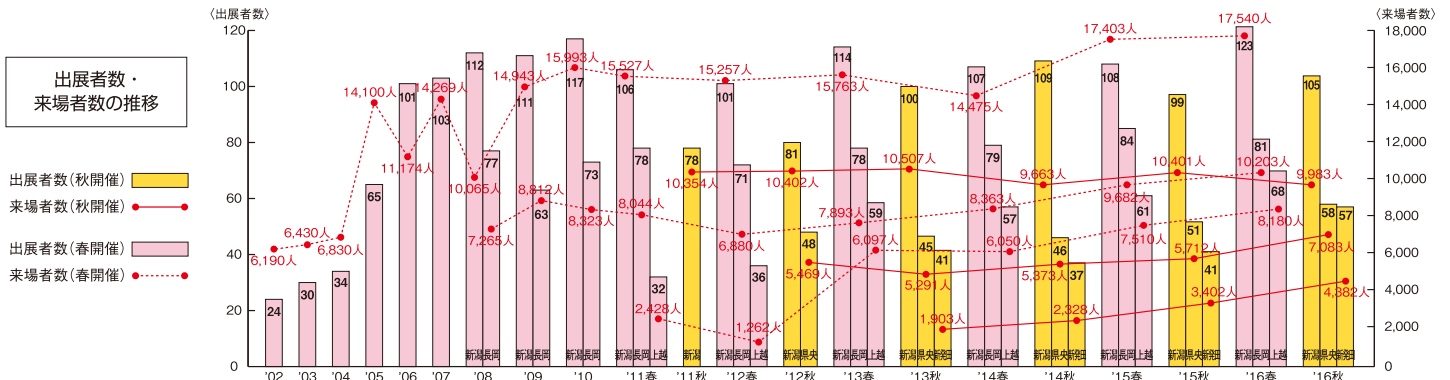

<2016秋 来場者数>

	出展者数	来場者数		
		1日目	2日目	合計
新潟会場	105社・団体	2,041組 4,168人	2,336組 5,815人	4,377組 9,983人
新発田会場	57社・団体	867組 1,623人	1,277組 2,759人	2,144組 4,382人
県央会場	58社・団体	1,497組 2,977人	1,888組 4,106人	3,385組 7,083人
3会場合計	220社・団体	—	—	9,906組 21,448人

【新潟会場(第21回)】

- 会期 平成28年8月27日(土)・28日(日)
10:00~17:00
- 会場 新潟市産業振興センター
大展示ホール・大会議室
- 展示出展 105社・団体、240小間
- セミナー出展 12社・24講座

【新発田会場(第4回)】

- 会期 平成28年9月3日(土)・4日(日)
10:00~17:00
- 会場 新発田市カルチャーセンター
- 展示出展 57社・団体、96小間
- セミナー出展 6社・10講座

【県央会場(第5回)】

- 会期 平成28年9月10日(土)・11日(日)
10:00~17:00
- 会場 燕三条地産センター メッセピア 多目的大ホール
- 展示出展 58社・団体、92小間
- セミナー出展 5社・8講座

広報・PR実績

- 新潟日報紙・assh
 - 4月下旬~ 出展者募集・開催告知(社告・半5段・全5段など)
 - 7月15日(金)~ 3会場開催告知(全5段・全15段など)
 - 8月25日(木) 3会場開催告知(assh1ページ)
 - 8月26日(金) 新潟会場開催告知(新潟版・タブロイド版8頁カラー)
 - 8月27日(土) 新潟会場開催告知(全5段カラー)
 - 8月28日(日) 新潟会場開催告知(全5段カラー)
 - 9月2日(金) 新発田会場開催告知(新発田版・タブロイド版8頁カラー)
 - 9月3日(土) 新発田会場開催告知(全5段カラー)
 - 9月4日(日) 新発田会場開催告知(全5段カラー)
 - 9月9日(金) 県央会場開催告知(県央版・タブロイド版8頁カラー)
 - 9月10日(土) 県央会場開催告知(全5段カラー)
 - 9月11日(日) 県央会場開催告知(全5段カラー)
- 折込チラシ/広報誌
 - 9月1日(休) 新発田会場開催告知(広報しぱた・1ページ)
 - 9月4日(日)・10日(土) 県央会場開催告知(折込チラシ・B4)
- テレビ(BSN、NST、TeNY、UX)
 - 8月8日~9月11日 開催告知(15秒スポットCM)
- ラジオ(BSN、FM新潟)
 - 8月6日~9月13日 開催告知(20秒スポットCM)
- リーフレット・ポスター
 - 7月15日~ 開催告知(リーフレット:A4巻三折)
 - 開催告知(ポスター:B2カラー)
- インターネット
 - 4月上旬~ 出展者募集・開催告知
 - 7月下旬~ 開催告知(新潟リフォームガイド内告知)
 - 開催告知(新潟日報トップページバナー広告)