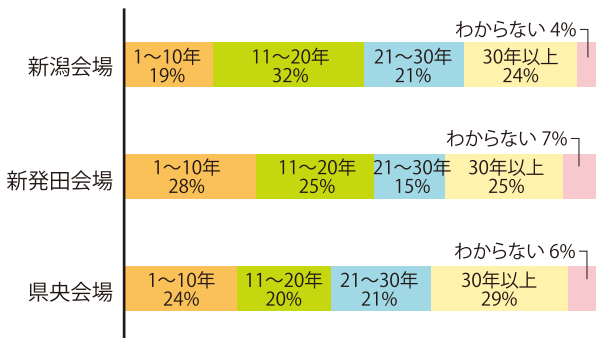

ご来場アンケート DATA

【職業】

【男女比】

【年代】

【家族人数】

【年収】

【来場回数】

【居住地】

【住居形態】

【現住居の築後年数】

【来場動機】

ご来場アンケート DATA

【リフォーム・新築等の予定】

【予定のリフォーム予算】

【工事の予定時期】

【充実・新設を希望する商品・情報】