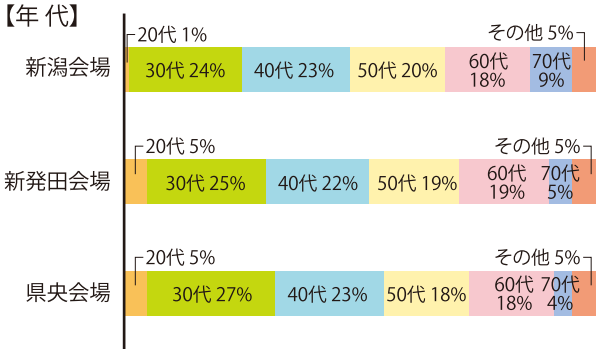

ご来場アンケート DATA

【職業】

【男女比】

【年代】

【家族人数】

【年収】

【来場回数】

【居住地】

【住居形態】

【現住居の築後年数】

【来場動機】

ご来場アンケート DATA

【リフォーム・新築等の予定】

【予定のリフォーム予算】

【工事の予定時期】

【充実・新設を希望する商品・情報】