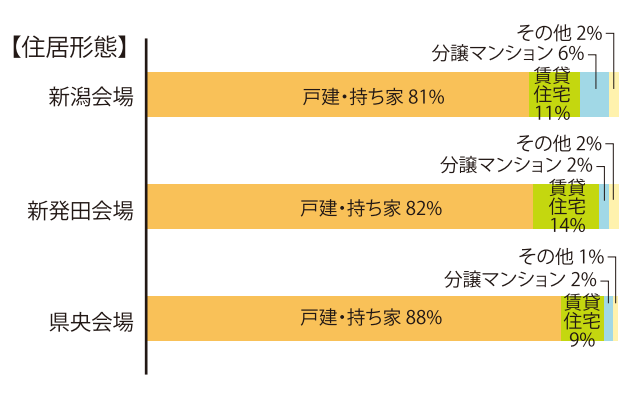

ご来場アンケート DATA

【職業】

【男女比】

【年代】

【家族人数】

【年収】

【来場回数】

【居住地】

【住居形態】

【現住居の築後年数】

【来場動機】

ご来場アンケート DATA

【リフォーム・新築等の予定】

【予定のリフォーム予算】

【工事の予定時期】

【充実・新設を希望する商品・情報】