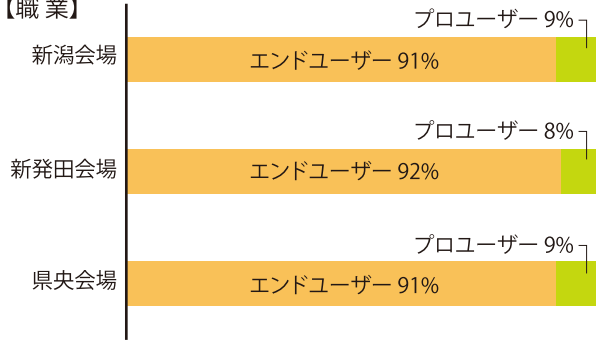

●内装・インテリア

- 永大産業(株)
- DAIKEN

●資金・各種相談

- 総合生協の宅配 KuruCo クルコ

●シニアライフ

- 県中央カイロプラクティックグループ
- (株)ヤマト
- NP少額短期保険(株)
- (一社)シニアライフ協会
- 司法書士法人新潟合同事務所

●シニアライフ

- フジパーク霊園(株)フジ商事
- ベル少額短期保険(株)
- (株)山内葬祭
- コープにいがた

ご来場アンケート DATA

【職業】

【男女比】

【年代】

【家族人数】

【年収】

【来場回数】

【居住地】