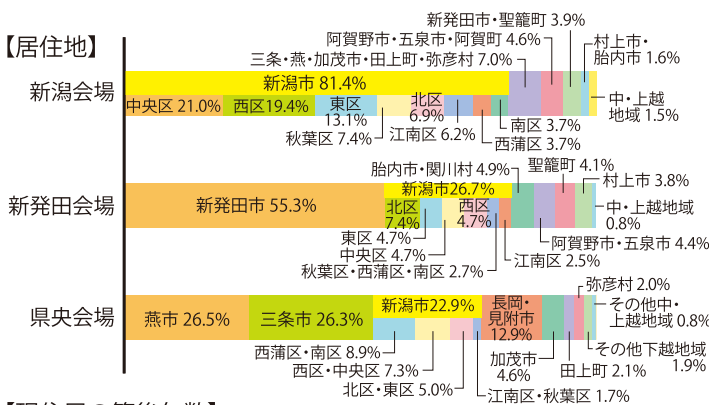

ご来場アンケート DATA

【職業】

【男女比】

【年代】

【家族人数】

【年収】

【来場回数】

【居住地】

【住居形態】

【現住居の築後年数】

【来場動機】

ご来場アンケート DATA

【リフォーム・新築等の予定】

【予定のリフォーム予算】

【工事の予定時期】

【充実・新設を希望する商品・情報】