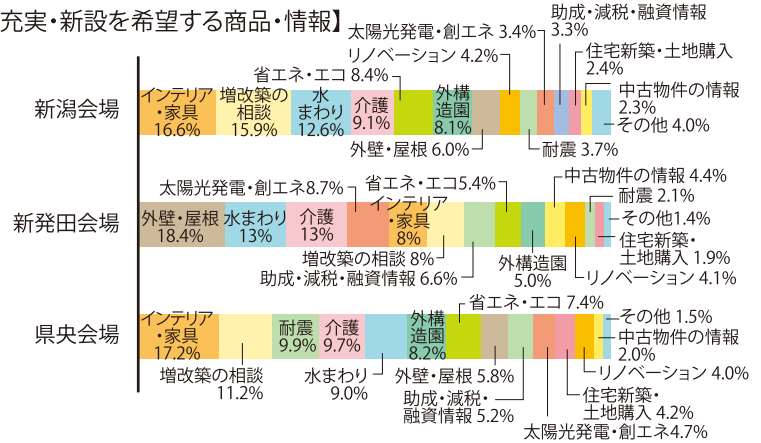

ご来場アンケート DATA

【職業】

【男女比】

【年代】

【家族人数】

【年収】

【来場回数】

【居住地】

【住居形態】

【現住居の築後年数】

【来場動機】

ご来場アンケート DATA

【リフォーム・新築等の予定】

【予定のリフォーム予算】

【工事の予定時期】

【充実・新設を希望する商品・情報】