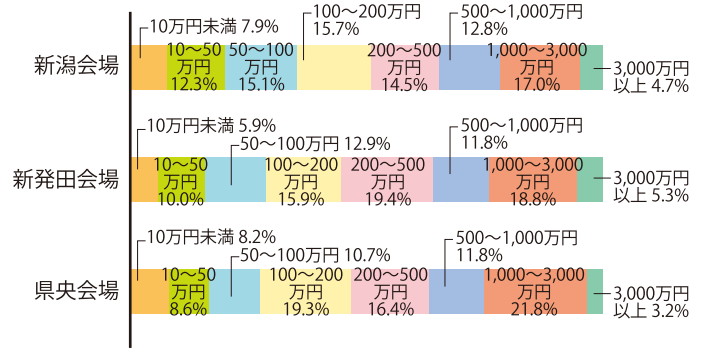

ご来場アンケート DATA

【職業】

【男女比】

【年代】

【家族人数】

【年収】

【来場回数】

【居住地】

【住居形態】

【現住居の築後年数】

【来場動機】

ご来場アンケート DATA

【リフォーム・新築等の予定】

【予定のリフォーム予算】

【工事の予定時期】

【充実・新設を希望する商品・情報】