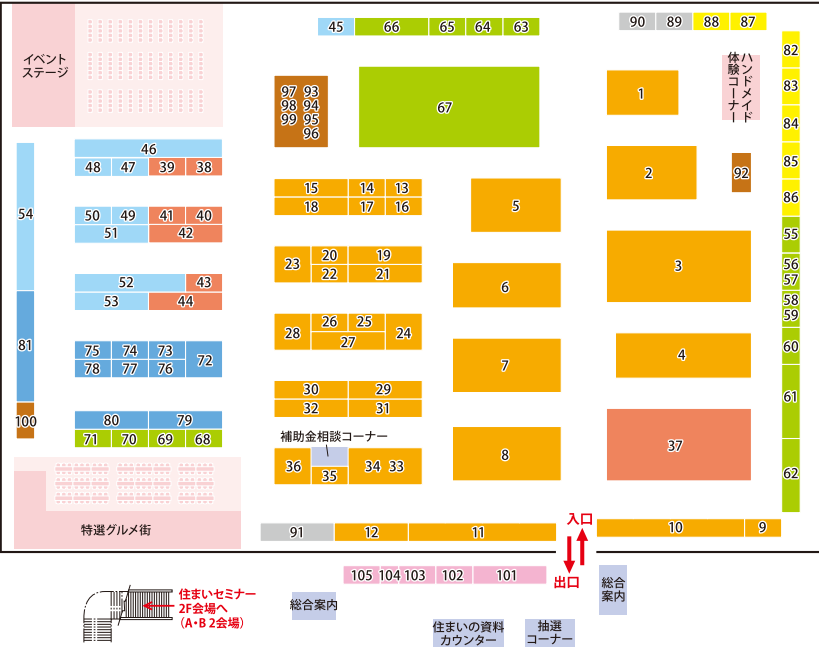

●新築・中古・不動産

1. (株)インカフ
2. 大成建設ハウジング(株)
3. (株)わいはい住宅
4. 新潟リフォームクラブ
5. 植木不動産(株)
6. 大井工務店・青柳塗装
7. 大きな森(株)永井工業 住宅事業部
8. (株)ハバまるハウス

●水まわり

1. パナソニック(株)
2. (株)LIXIL
3. トクラス(株)
4. (株)パスワークス新潟
5. パーパス(株)
6. (株)シンセンリフォーム
7. (株)ウッドワン
8. タカスタンダード(株)
9. TOTO(株)
10. クリナップ(株)

●省エネ・断熱

1. 旭ファイバーグラス(株)
2. エム・ティ・ケイ(株)
3. 日本住環境(株)
4. グッドマン
5. ニチアス(株)
6. ローヤル電機(株)
7. (株)温建
8. 新潟センチュリー(株)
9. (株)新潟日立
10. (株)コロナ
11. (株)Ost.オスト
12. 三菱電機住環境システムズ(株)
13. 東北電力(株)
14. 新プロ産業(株)
15. (株)ベストワンラインズ
16. (有)暖冬舎
17. スカイライトチューブ新潟

●外壁・屋根・エクステリア・耐震

1. Decore (株)デコレ
2. 塗替・張替 吉田建築
3. アイジエ工業(株)
4. ケイメユー(株)
5. ガーデン&エクステリアNiwat
6. 旭システム外装(株)

●新築・中古・不動産

1. 日新製鋼建材(株)
2. (株)満天
3. (有)大郡工業
4. ニチハ(株)

●内装・インテリア

1. シンコール(株)
2. (株)W&Lユニオン
3. AIカ工業(株)
4. DAIKEN
5. 吉野石膏(株)
6. 永大産業(株)
7. (株)ノダ

●資金・各種相談

1. (公社)全日本不動産協会新潟県本部
2. 新潟県労働金庫
3. (一社)新潟県建築士事務所協会

●シニアライフ

1. クリニカルカイロプラクティック(株)
2. NP少額短期保険(株)
3. (一社)シニアライフ協会
4. 司法書士法人新潟合同事務所
5. ダビアス新潟(株)山内葬祭
6. 新潟中央会計税理士法人

●資金・各種相談

1. フジパーク霊園(株)フジ商事
2. ベル少額短期保険(株)
3. (株)アイシム医療器

●くらし+

1. コープにいがた
2. (株)ヤマト
3. POLA
4. メットライフ生命保険(株)
5. 総合生協の宅配 KuruCo クルコ