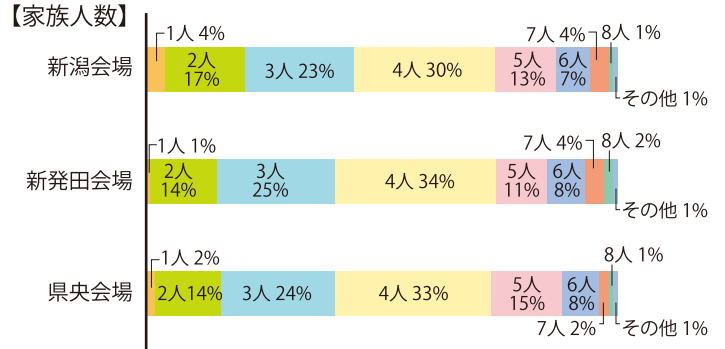

ご来場アンケート DATA

【職業】

【男女比】

【年代】

【家族人数】

【年収】

【来場回数】

【居住地】

【住居形態】

【現住居の築後年数】

【来場動機】

ご来場アンケート DATA

【リフォーム・新築等の予定】

【予定のリフォーム予算】

【工事の予定時期】

【充実・新設を希望する商品・情報】