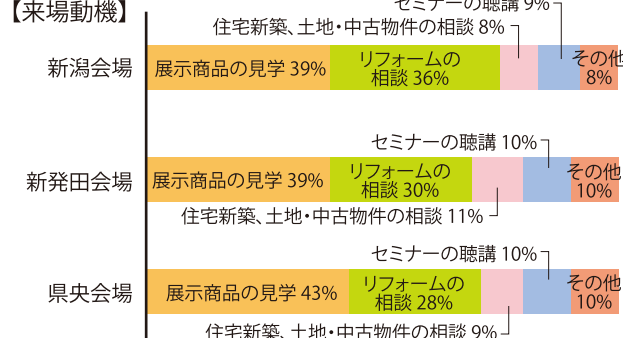

ご来場アンケート DATA

【職業】

【男女比】

【年代】

【家族人数】

【年収】

【来場回数】

【居住地】

【住居形態】

【現住居の築後年数】

【来場動機】

ご来場アンケート DATA

【リフォーム・新築等の予定】

【予定のリフォーム予算】

【工事の予定時期】

【充実・新設を希望する商品・情報】