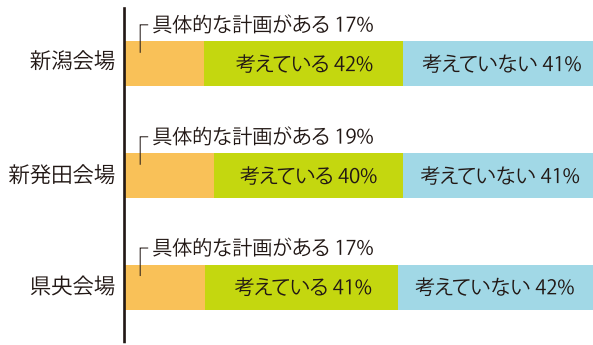

ご来場アンケート DATA

【職業】

【男女比】

【年代】

【家族人数】

【年収】

【来場回数】

【居住地】

【住居形態】

【現住居の築後年数】

【来場動機】

ご来場アンケート DATA

【リフォーム・新築等の予定】

【予定のリフォーム予算】

【工事の予定時期】

【充実・新設を希望する商品・情報】