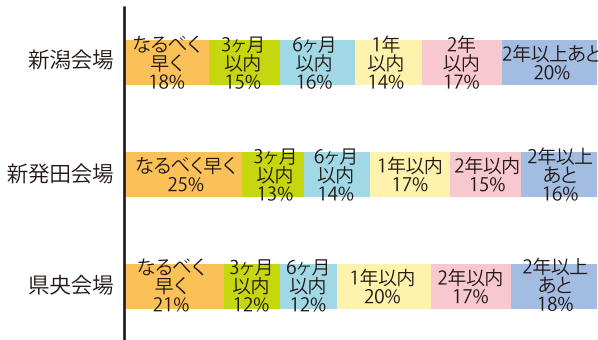

ご来場アンケート DATA

【職業】

【男女比】

【年代】

【家族人数】

【年収】

【来場回数】

【居住地】

【住居形態】

【現住居の築後年数】

【来場動機】

ご来場アンケート DATA

【リフォーム・新築等の予定】

【予定のリフォーム予算】

【工事の予定時期】

【充実・新設を希望する商品・情報】