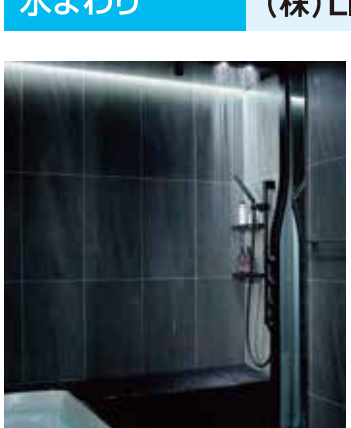

水まわり (株)LIXIL

スパージュ (システムバスルーム)

湯を愉しむ。時を味わう。人生を豊かにするバスルーム

- 1,616サイズ
- リクライニング浴槽

水まわり (株)LIXIL

サティスG (トイレ)

新素材「アクアセラミック」でいつまでも新品の輝きを保つ

- タンクレスECO4
- G6グレード
- ピュアホワイト