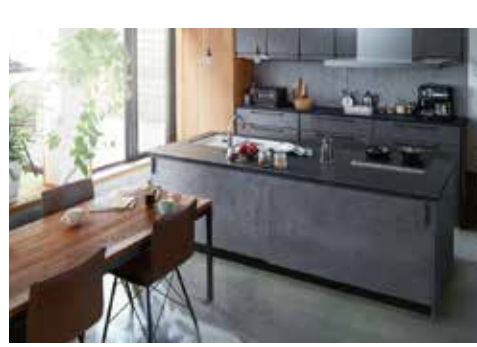

ステンレスと無垢の質感をあらわに、じぶんなりに使いこなす楽しみが生まれます!

水まわり タカスタンダード(株)

トレーシア

新発売のホーロー製キッチン。都会的な印象が特徴です。

- I型キッチンW2550
- カラー:コンクリートグレー
- 家事らくシンク

水まわり TOTO(株)

ウォシュレット一体型便器 GG

システムバスルーム サザナ