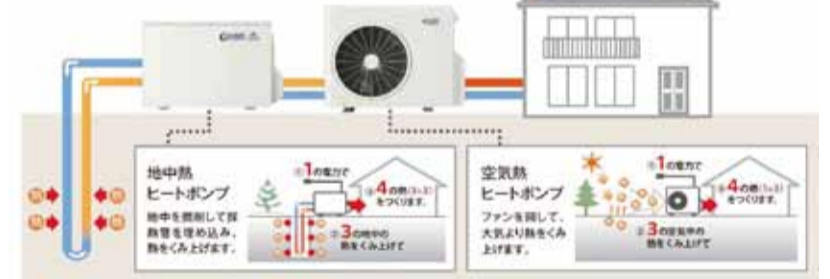

## 遠赤外線床暖房ぽから

省エネ床暖房で冷え性にサヨナラ♪

- 厚さ0.9mmの PTC遠赤外線床暖房

省エネ・断熱 新潟県ガス協会・上越市ガス水道局

## 省エネガス給湯

～従来型給湯器よりガス使用量が13%削減～

■高533×幅780×奥行278mm(地中熱) ■高675×幅792×奥行310mm(空気熱) ■単相200V

省エネ・断熱 新潟県ガス協会・上越市ガス水道局