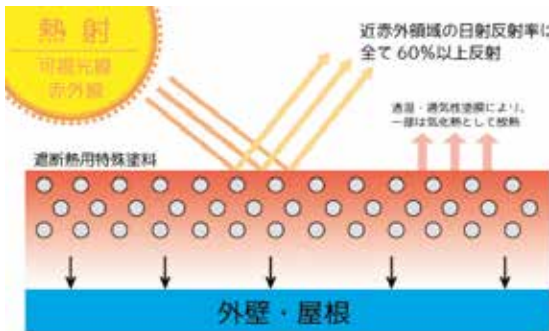

リフォームバークン 新発田会場

総合リフォーム (株) ゆい工房

限定
10名

遮断熱塗料スーパーエコ

せっかく塗るなら
遮断熱塗料!夏涼
しくて冬暖かい、
しかも長寿命!

特別価格(税別)

120万円

外壁塗装+足場代

■1階と2階の床面積の合計が35坪で、外壁の施工面積が200㎡位とした場合

省エネ・断熱

東北電力(株)

詳しくは、東北電力ブース内Eライフ・パートナーズへお問い合わせください。