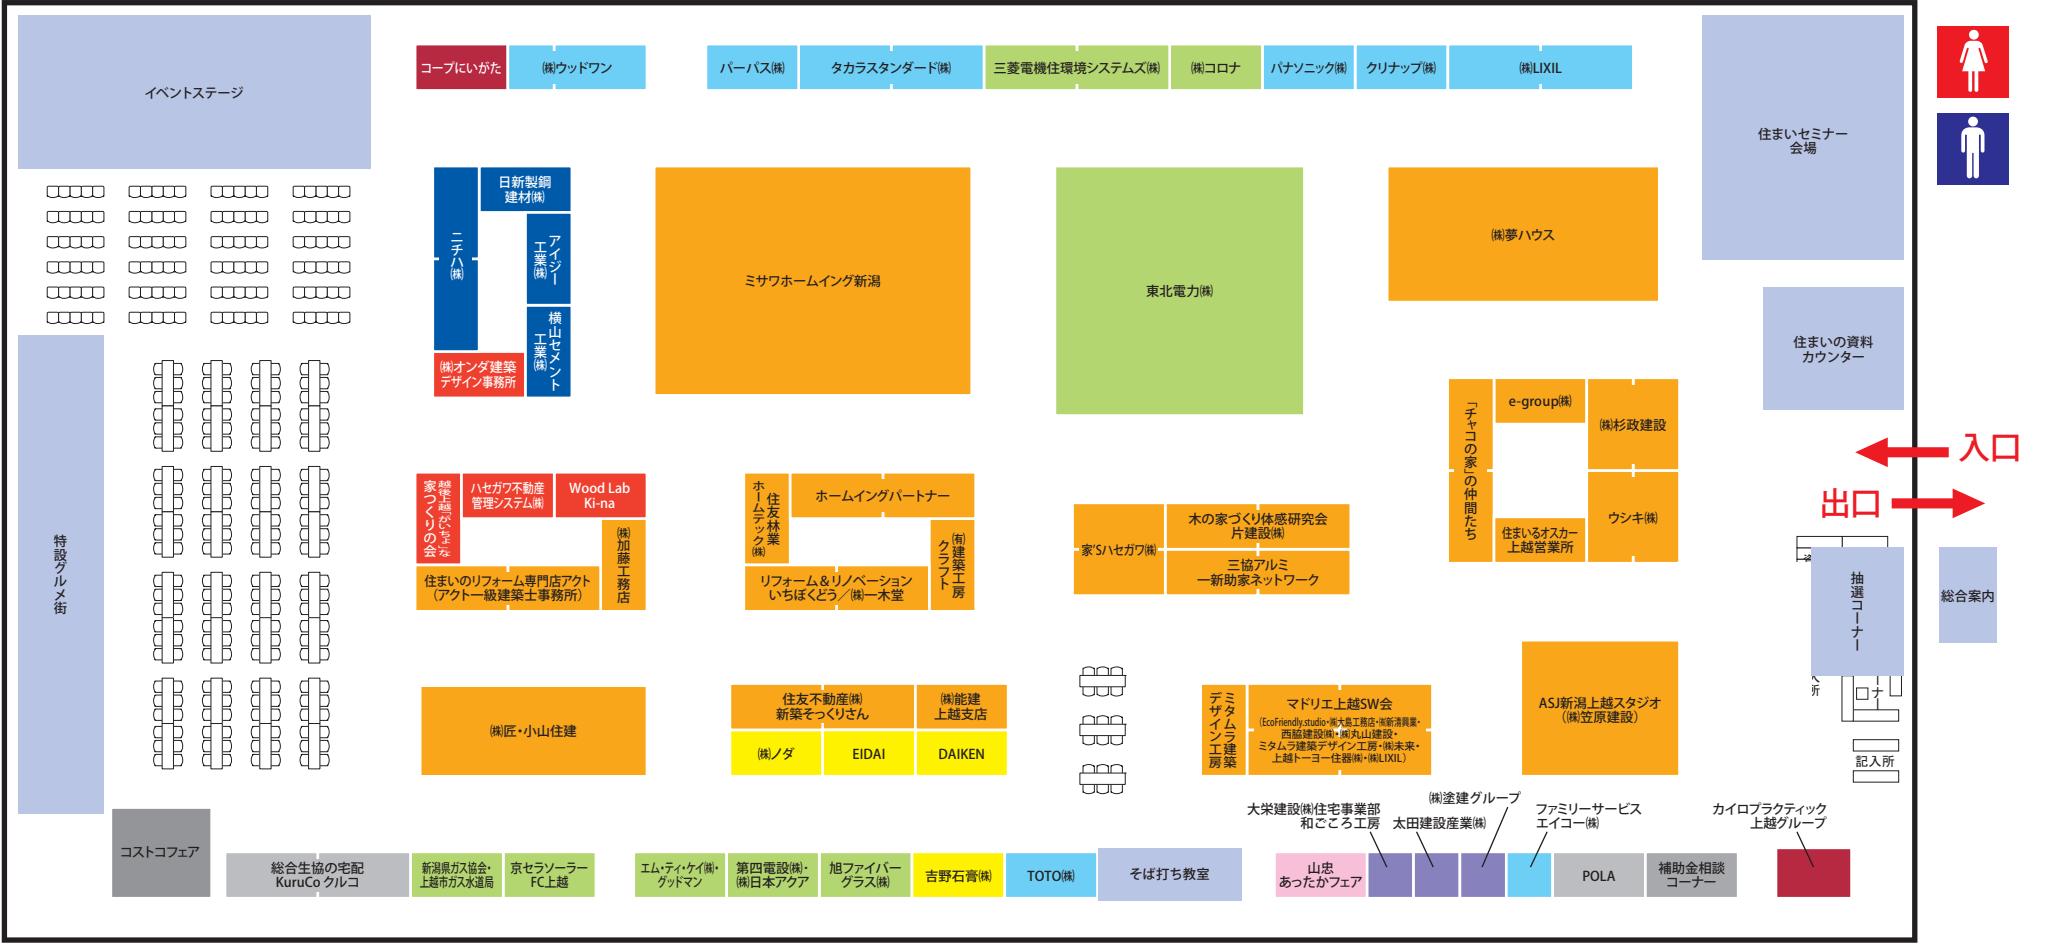

- シニアライフ
- 職人さん
- 総合リフォーム
- 新築・中古・不動産
- 資金・各種相談
- 水まわり
- 外壁・屋根・エクステリア
- 省エネ・断熱
- 内装・家具

入口 ← (Entrance)
 → 出口 (Exit)