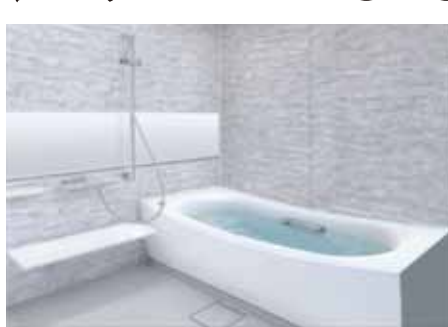

## システムバス TOTOサザナ Sタイプ

リフォームアウトレットオリジナル仕様です。さらにオプションで自分スタイルにアレンジできます。

特別価格(税別)  
**498,000円**  
工事費込

■1坪タイプ ■エアインシャワー ■クレイドル浴槽 ■カラリ床

総合リフォーム リフォームアウトレット

## システムバス TOTOサザナ Tタイプ

新しいリフォームアウトレットオリジナル仕様です。サザナの高級グレードがこのお値段で!

特別価格(税別)  
**698,000円**  
工事費込

■1坪タイプ ■人大浴槽 ■人大カウンター ■ほ。カラリ床

総合リフォーム リフォームアウトレット