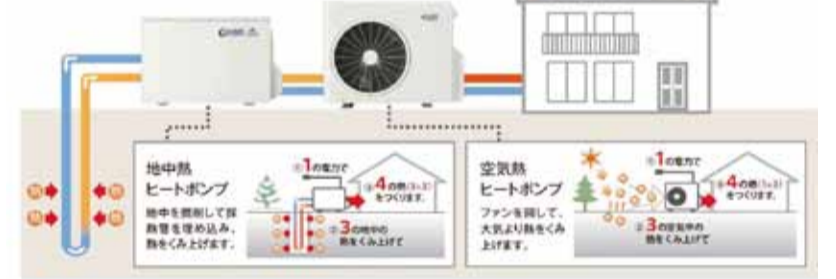

## 遠赤外線床暖房ぽから

体にもお財布にもやさしい床暖房です!!

省エネ・断熱 (株)コロナ

## 地中熱・空気熱ハイブリッド冷温水システム

再生可能エネルギーを効率よく使うことで快適な冷暖房を実現しました。

- 高533×幅780×奥行278mm(地中熱) ■高675×幅792×奥行310mm(空気熱) ■单相20V

省エネ・断熱 「チャコの家」の仲間たち