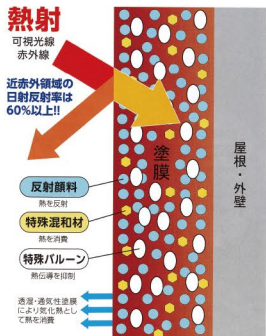

リフォームバゲン 新発田会場

総合リフォーム ゆい工房

遮断熱塗料スーパーエコ

こんな外壁塗料あったんだ!
外壁塗って、夏涼しく冬暖かい!
しかも長寿命!

特別価格(税別)

1,150,000円
(外壁塗装+足場代)

1階と2階の床面積の合計が35坪で外壁の
施工面積が200㎡位とした場合のお試し価格

限定
10名

くらし+

(株)ヤマト

スペースヤマト

1台で体身全身に使用
できる小型マッサージ機

**43%
OFF**

特別価格(税別)

89,000円

通常価格/157,000円(税別)