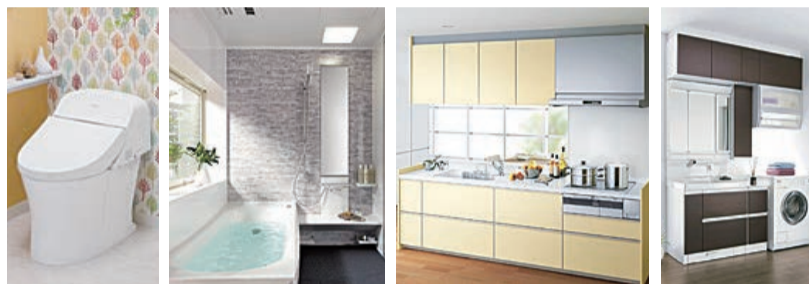

水まわり トクラス(株)